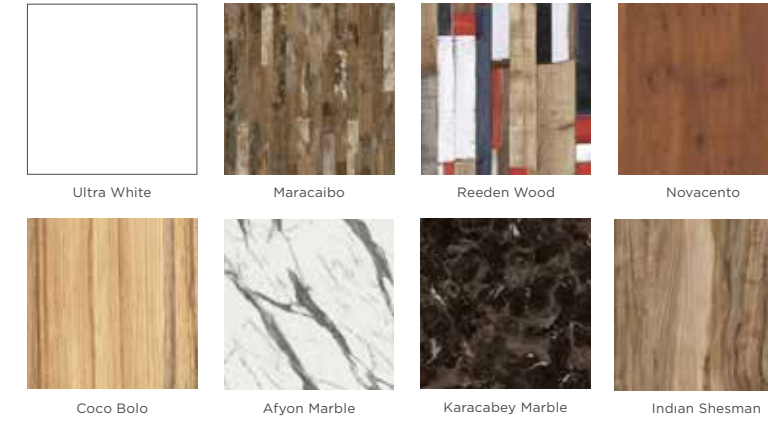

WERZALIT COLORS