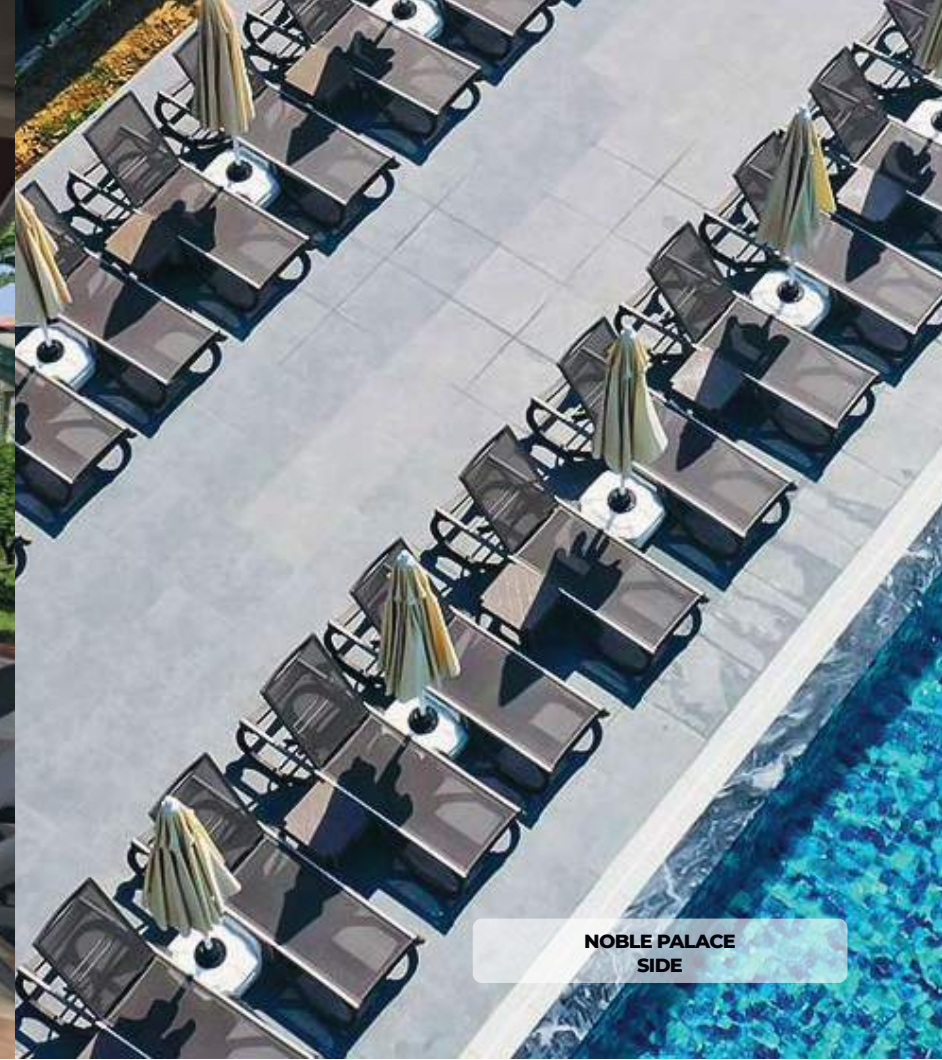

**QUEEN'S PARK HOTELS
KEMER**

**NOBLE PALACE
SIDE**