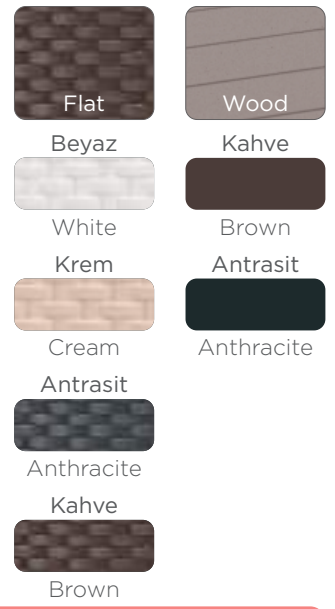

ARIZONA

80X140 MASA / 80X140 TABLE

80(w)x140(d)x75(h) cm

1 adet (1 kutu) 12,65 kg
1 pcs (1 box)

483 adet/pcs 616 adet/pcs
40 HC