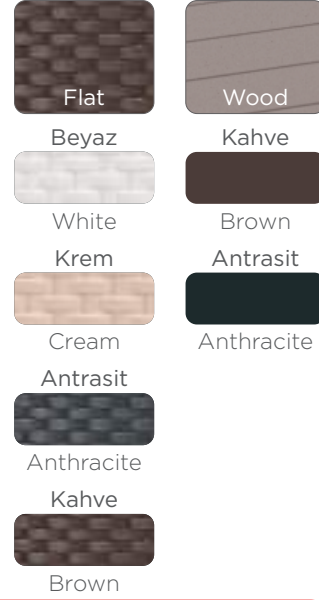

ARIZONA

90X90 MASA / 90X90 TABLE

90(w)x90(d)x75(h) cm

1 adet (1 kutu) 10,50 kg
1 pcs (1 box)

546 adet/pcs 660 adet/pcs
40 HC