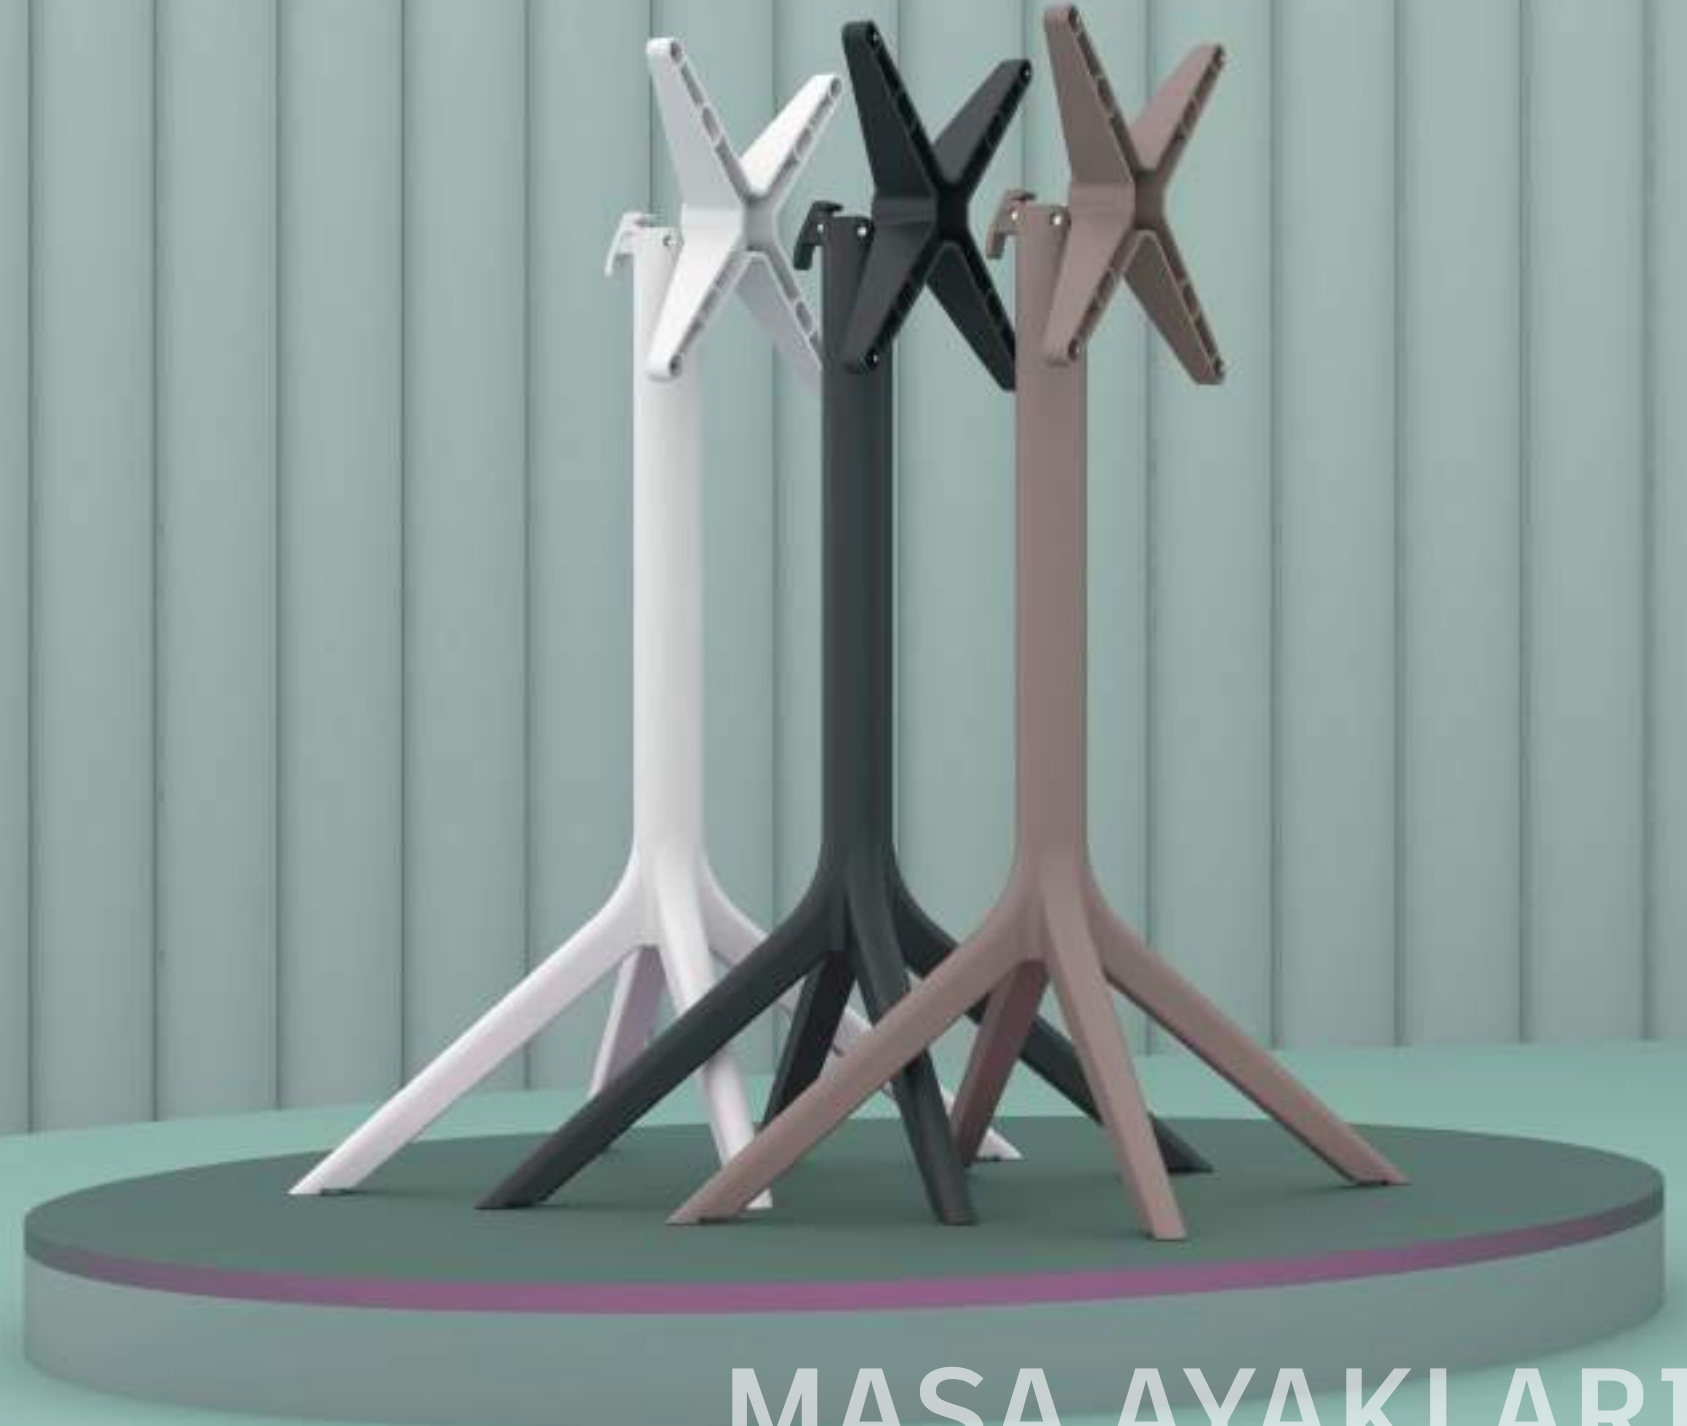

GLORIA CLUB BEACH
BODRUM

MASA AYAKLARI
TABLE BASES

JUNO S

PLASTİK AYAK / PLASTIC BASE

Tüm / Overall
60(w)x58(d)x73(h) cm

Üst / Top
49(w)x49,5(d) cm

4 adet (1 kutu)
4 pcs (1 box) 4,50 kg

960 adet/pcs 1056 adet/pcs