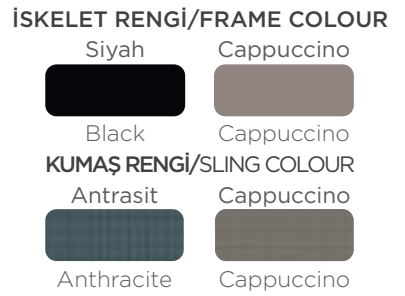

ROSSI

ALÜMİNYUM KOLTUK ALUMINUM ARMCHAIR

47(w)x52(d)x84(h) cm

20 adet/pcs 4,60 kg
800 adet/pcs 1000 adet/pcs