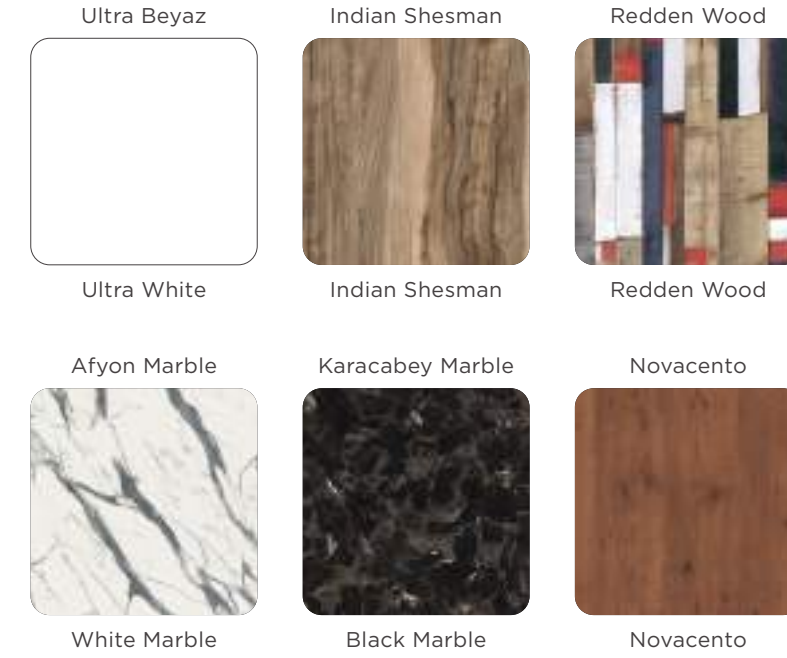

Gama Cutting

WERZALIT

TABLA / TABLE TOP

WERZALİT ÖLÇÜLERİ / WERZALIT DIMENSIONS

- ▶ Q 60 ▶ Q 70 ▶ Q 80 ▶ Q 90
▶ 60x60 ▶ 70x70 ▶ 80x80 ▶ 70x120 ▶ 80x120 ▶ 80x140

WERZALİT RENKLERİ / WERZALIT COLORS

WERZALIT

ARCANUS SIDE RESORT
SIDE