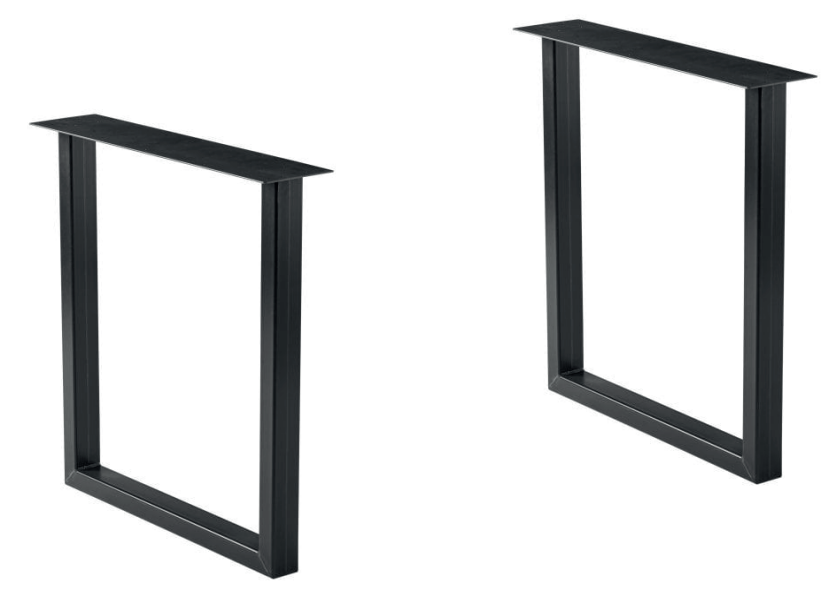

TOPAZ

METAL AYAK / STEEL BASE

Ayak / Base
Q 50 cmx5 mmx73-109(h) cm

Boru / Tube
Q 60x1,5 mm

9,00 kg 1adet (1kutu) 1pcs (1box) 55(w)x69(d)x10(h) cm

800 adet/pcs 1700 adet/pcs 1900 adet/pcs

Siyah

Black

ALEX

METAL AYAK / STEEL BASE

Üst / Top
66(w)x15(d)x71(h) cm

Boru / Tube
40(w)x60(d) mm

9,00 kg 2adet (1kutu) 2pcs (1box) 000(w)x000(d)x000(h) cm

- adet/pcs 432 adet/pcs 540 adet/pcs

Siyah

Black

CROSS

METAL AYAK / STEEL BASE

Tüm / Overall
49(w)x49(d)x75(h) cm

Üst / Top
35(w)x35(d) cm

2,90 kg 2adet (1kutu) 2pcs (1box) 23(w)x13,5(d)x95(h) cm

1200 adet/pcs 2550 adet/pcs 3000 adet/pcs

Siyah

Black

LOOP

METAL AYAK / STEEL BASE

Üst / Top
66(w)x15(d)x71(h) cm

Boru / Tube
40(w)x60(d) mm

9,00 kg 2adet (1kutu) 2pcs (1box) 000(w)x000(d)x000(h) cm

- adet/pcs 432 adet/pcs 540 adet/pcs

Siyah

Black

DOUBLE CROSS

METAL AYAK / STEEL BASE

Tüm / Overall
66(w)x15(d)x71(h) cm

Boru / Tube
40(w)x60(d)x2 mm

9,00 kg 2adet (1kutu) 2pcs (1box) 76(w)x67(d)x21(h) cm

- adet/pcs 432 adet/pcs 540 adet/pcs

Siyah

Black

DIAMOND

SALINCAK / SWING

91(w)x61,5(d)x111(h) cm

13,00 kg 8 adet/pcs 91(w)x61,5(d)x111(h) cm

- adet/pcs 96 adet/pcs 128 adet/pcs

METAL RENGI/STEEL COLOUR MİNDER RENGI/CUSHION COLOUR

Siyah

Black

Krem

Cream